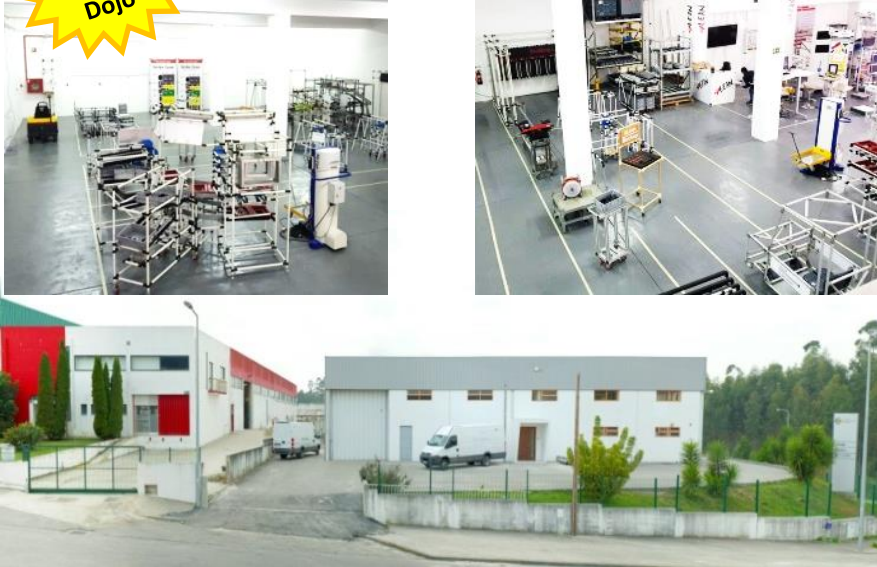

# VISITA AO LEC

Participe na Visita ao Lean Excellence Center

Rua 5, 115 – Zona Industrial de Rio Meão  
09 de Março de 2020 das 10:00 – 12:30

New  
Training  
Dojo

- Gestão visual
- Comboios logísticos
- Kanban eletrónico
- Supermercados com reposição
- Fornecimento em Junjo
- Kanban Boards
- Sequenciador
- Mini Company
- Produzir em Linha
- Produzir em kit