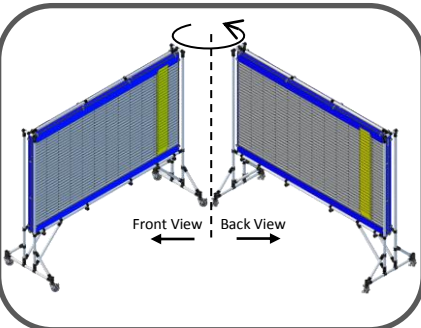

Kanban board

Sequenciador

Sistema modular

Personalizável

Gestão visual

Mobilidade

Quadros de Gestão Visual

Novo

A solução 360° Cube, permite a concentração de informação de uma forma organizada e prática.

O quadro PDCA torna fácil a gestão e o planeamento mensal de acções para diferentes sectores ou funções.

Indicação do dia

Organização das acções

Carros modulares

Novo

Melhoramos a modularidade das nossas soluções em 4Lean System Plus. Com o novo perfil furado, facilmente se pode redimensionar os carros sem necessidade de furar.